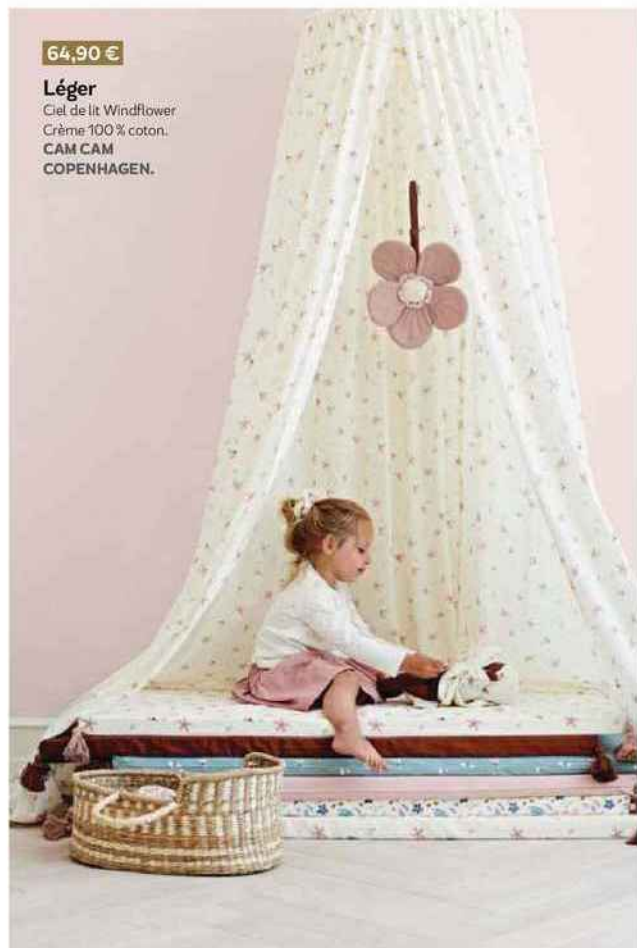

89 €

Lumineux

Lampe veilleuse lapin led Joseph le Lapin, de Rose in April, en polypropylène. 58 x 22 c x 20 cm. **LIGHTONLINE.**

564,99 €

Perché

Lit-cabane Koby en pin et MDF avec sommier à lattes. 90 x 190 ou 90 x 200 cm. **BUT.**

64,90 €

Léger

Ciel de lit Windflower
Crème 100% coton.
**CAM CAM
COPENHAGEN.**

37 €

Expressif

Patère Toucan en hêtre de La Manufacture Drugeot. Existe en six coloris. 28 x 3 x 3 cm. WELL-NEST.

ON CRAQUE!

À bascule