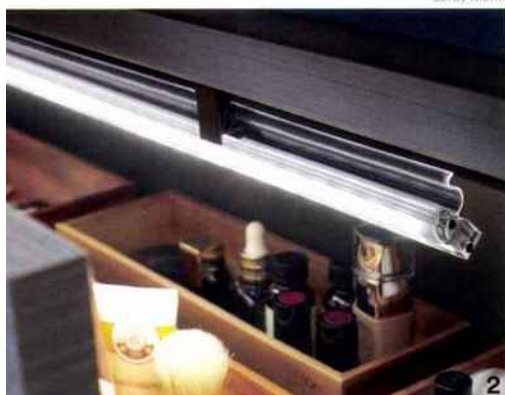

ACTUALITES

Lumière sur la salle de bains

Leroy Merlin

Sauter

1. ART DÉCO

Réalisée en laiton massif, avec un verre triplex opale soufflé bouche, l'applique Cornet est disponible en plusieurs finitions (laiton satiné, graphite satiné, nickel satiné et cuivre satiné), dessinée par studio Pool pour CVL Luminaires. www.cvl-luminaires.fr

2. INGÉNIEUX

Pratique et esthétique, une solution d'éclairage intégrée au tiroir qui s'avère vite indispensable. Éclairage tiroir I, 39 cm NEO. À partir de 29,90 €. www.leroymerlin.fr

3. MODERNES

Des suspensions en verre pour une salle de bains aux accents résolument urbains. Radiateur sèche-serviettes Alutu Music. www.confort-sauter.com

4. SPHÉRIQUE

Sobriété chic pour cette applique de salle de bains en métal et en verre. Modèle Gala. Faro chez LightOnline. www.lightonline.fr

5. TOUT EN RONDEUR

Élégant et design, ce miroir à leds s'intègre aisément dans tous les environnements. Doté d'un allumage sensitif, variateur d'intensité et système antibuée. Miroir Led Renzo, 90 cm, 219 €. www.leroymerlin.fr