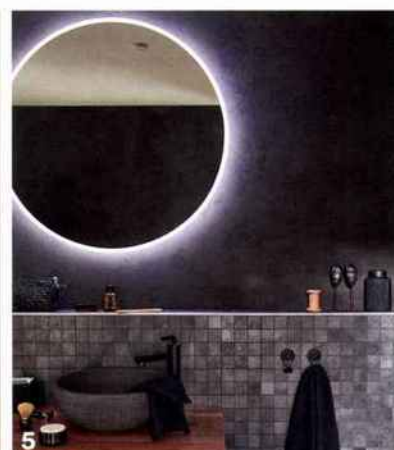

Leroy Merlin