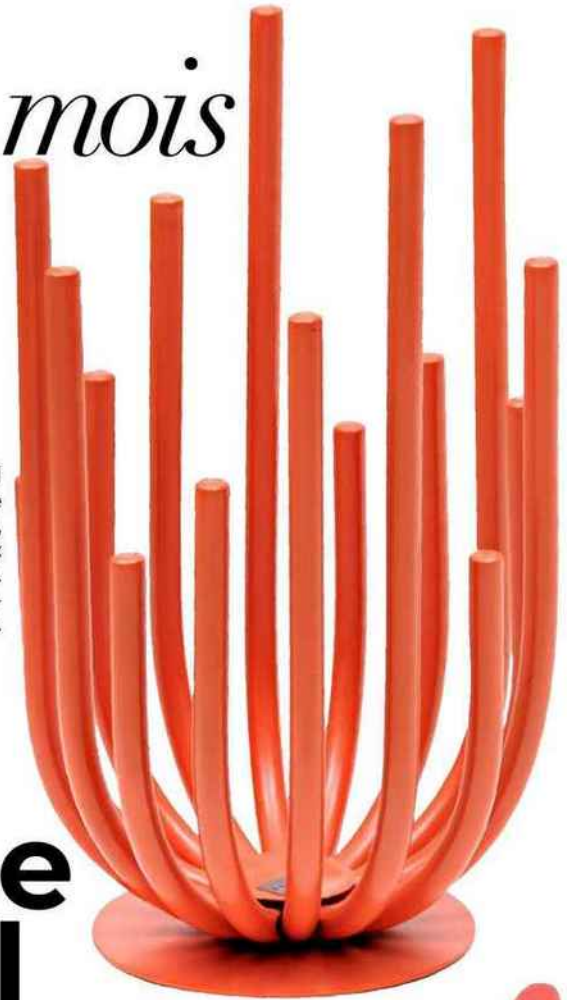

L'envie du mois

ELLIPSE
Miroir en
chêne mas-
sif peint,
Ø 25 cm.
Odilon,
Hartô, 75 €.

SCANDINAVE
Chaise en polypropylène,
pieds en chêne. Ice, Mai-
sons du Monde, 69,99 €.

DESIGN
Corbeille
en métal,
Ø 30 x
H 50 cm.
Anasazi, Ex-
sud, 90 €.

GOURMANDE
Boîte laquée garnie de
caramels, Ø 5,8 x H 17,8 cm.
Comptoirs Richard, 12 €.

Une vague de corail

TRAVAILLÉS
Tasse en céramique. Bloomingville chez
WestwingNow, 14,99 €. Pot en grès,
H 14 cm. Bloomingville, 29 €.