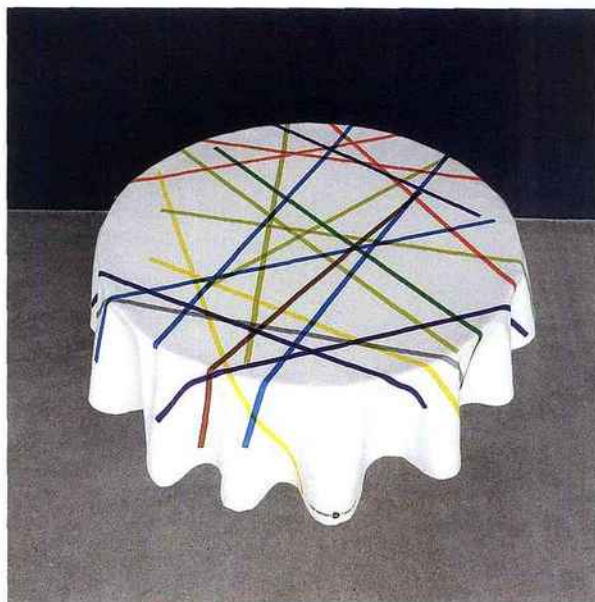

SUR LE WEB

TEXTE AGNÈS GILLE

PLEXI PERSONNALISABLE

www.cemadeco.com

Abécédaires aux couleurs acidulées, motifs découpés, bulles façon bande dessinée, tableaux d'artistes ou cadres design en noir et blanc : ce site décline le plexiglas sous toutes ses formes. Les impressions sont réalisées en haute définition sur du PMMA (ép. 4 mm). Les plexi-cadres (ici « Sytadin ») sont disponibles en plusieurs tailles à partir de 59 €. Toutes les créations sont personnalisables.

À LA DEMANDE

www.imagineoutlet.com

Ce site produit mobilier et objets design à la demande à prix d'usine (ici, chaise « Sunqueen » de Jakob Berg, 179 €/les 2). Ces pièces exclusives sont conçues par des designers confirmés ou de jeunes talents. En effet, le site organise un concours en ligne destiné aux jeunes créateurs avec contrat de commercialisation à la clé. Après présélection, les internautes élisent les produits qu'ils souhaitent voir au catalogue. L'engagement du site se veut aussi écologique : 1 % du prix d'usine du produit est reversé à des organismes certifiés de compensation de gaz à effets de serre afin de réduire l'impact environnemental causé lors de sa production.

DÉCO MURALE

www.papierspeintsdirect.com

Comme son nom l'indique, ce site est consacré à l'univers du papier peint. Sélectionnées parmi les plus belles collections des plus grandes marques (AS Création, Casadeco, Casello, Lutèce, Montecolino...), plus de 400 références sont proposées en ligne (livraison sous dix jours). Vous pouvez guider votre choix en fonction du type de pièce à habiller, en sélectionnant style, couleurs et motifs. En cas de doute, des échantillons vous sont adressés par courrier. Parmi nos modèles favoris, ce papier peint « manga » est une création de J-C de Castelbajac pour Lutèce. Lavable, il est vendu en rouleau de 10,05 x 0,53 cm (23,90 €).