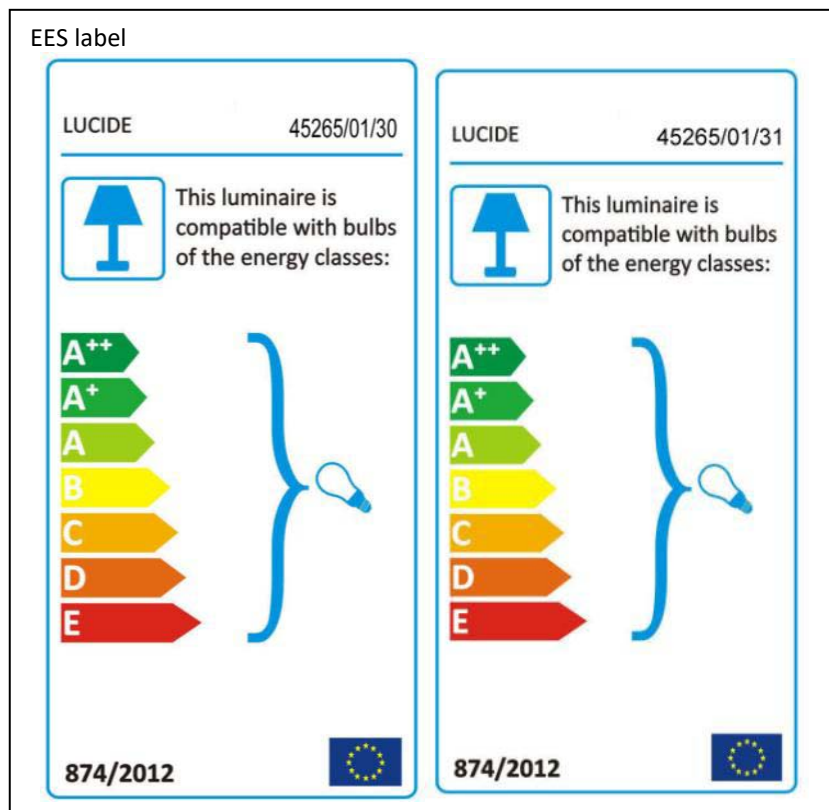

Von der Garantie ausgenommen: 1. Gebrochene Glasteile der Fassung werden nur innerhalb von 14 Tagen ab Kauf durch den Endkunden ersetzt. 2. Normaler Verschleiß, Verfärbungen aufgrund des normalen Gebrauchs. 3. Beschädigungen aufgrund externer Ursachen wie Feuer, Wasser, unsachgemäße Nutzung/ Installation oder Wartung des Produkts.

Kunden müssen das defekte Produkt/Teil und den Originalkaufbeleg einsenden, um Garantieansprüche geltend zu machen.

Deklaracja gwarancji:

LucideNV gwarantuje, że dostarczone produkty będą wolne od defektów materiałowych oraz produkcyjnych przez okres 2 lat od daty zakupu przez użytkownika końcowego, jeżeli urządzenie jest zainstalowane i prawidłowo utrzymywane zgodnie z instrukcją obsługi.

Wyłączenie z gwarancji: 1. Rozbite szkło zostanie wymienione tylko do 14 dni od momentu zakupu przez użytkownika końcowego. 2. Normalne zużycie, utrata koloru w wyniku normalnego użytkowania. 3. Uszkodzenie spowodowane czynnikami zewnętrznymi takimi, jak ogień, woda, nieprawidłowe używanie/ instalacja lub utrzymywanie produktu.

W celu uzyskania gwarancji klient musi zwrócić uszkodzony przedmiot oraz oryginalny dowód zakupu.

Other languages of the manual and further explanations can be found on our website.