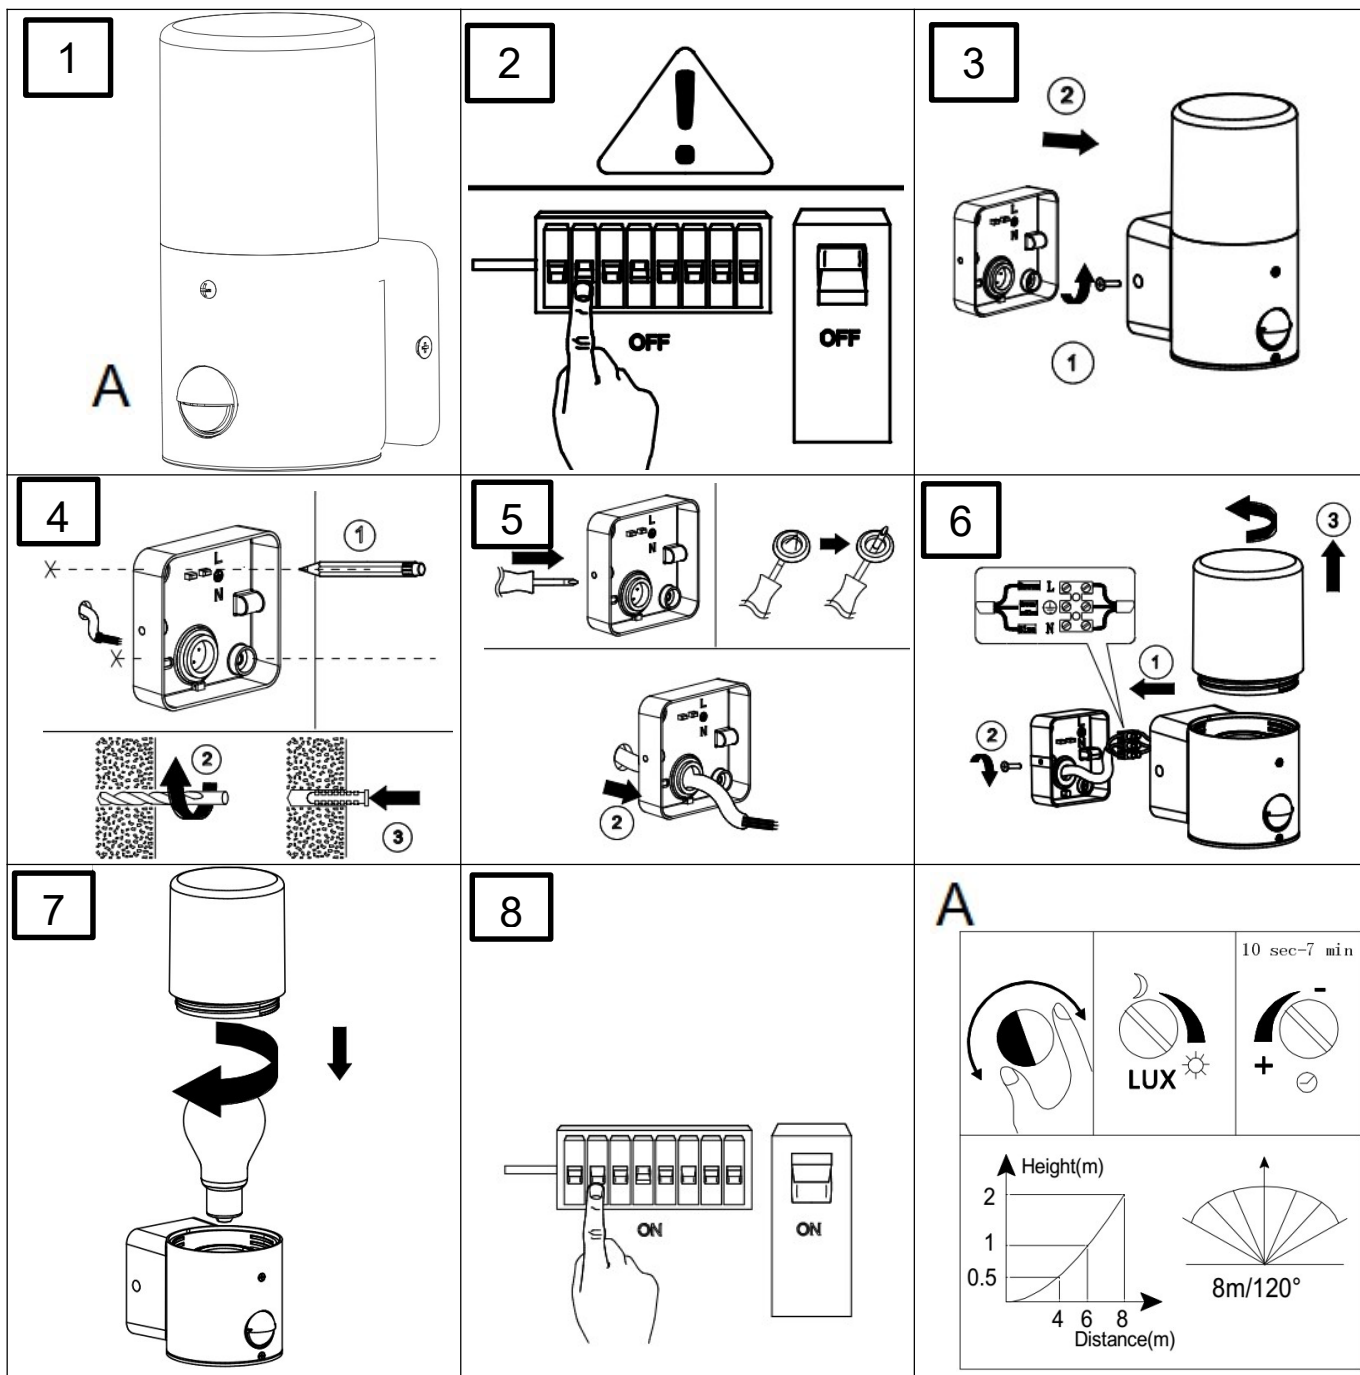

Norėdami saugiai ir teisingai sumontuoti šviestuv vadovaukitės šia instrukcija!

**(ET) HOIATUS!**

Enne monteerimist lugege ohutusjuhised tähelepanelikult läbi!

**(DA) OBS!**

Læs sikkerhedsinformationen nøje, før du monterer produktet!

**(NO) ADVARSEL!**

Les sikkerhetsinformasjonen nøye før du monterer produktet!

**(LV) UZMANĪBU!**

Pirms montāžas uzmanīgi izlasiet drošības norādījumus!

**230V ~ 50Hz, 1 x E27 / max. 28W**