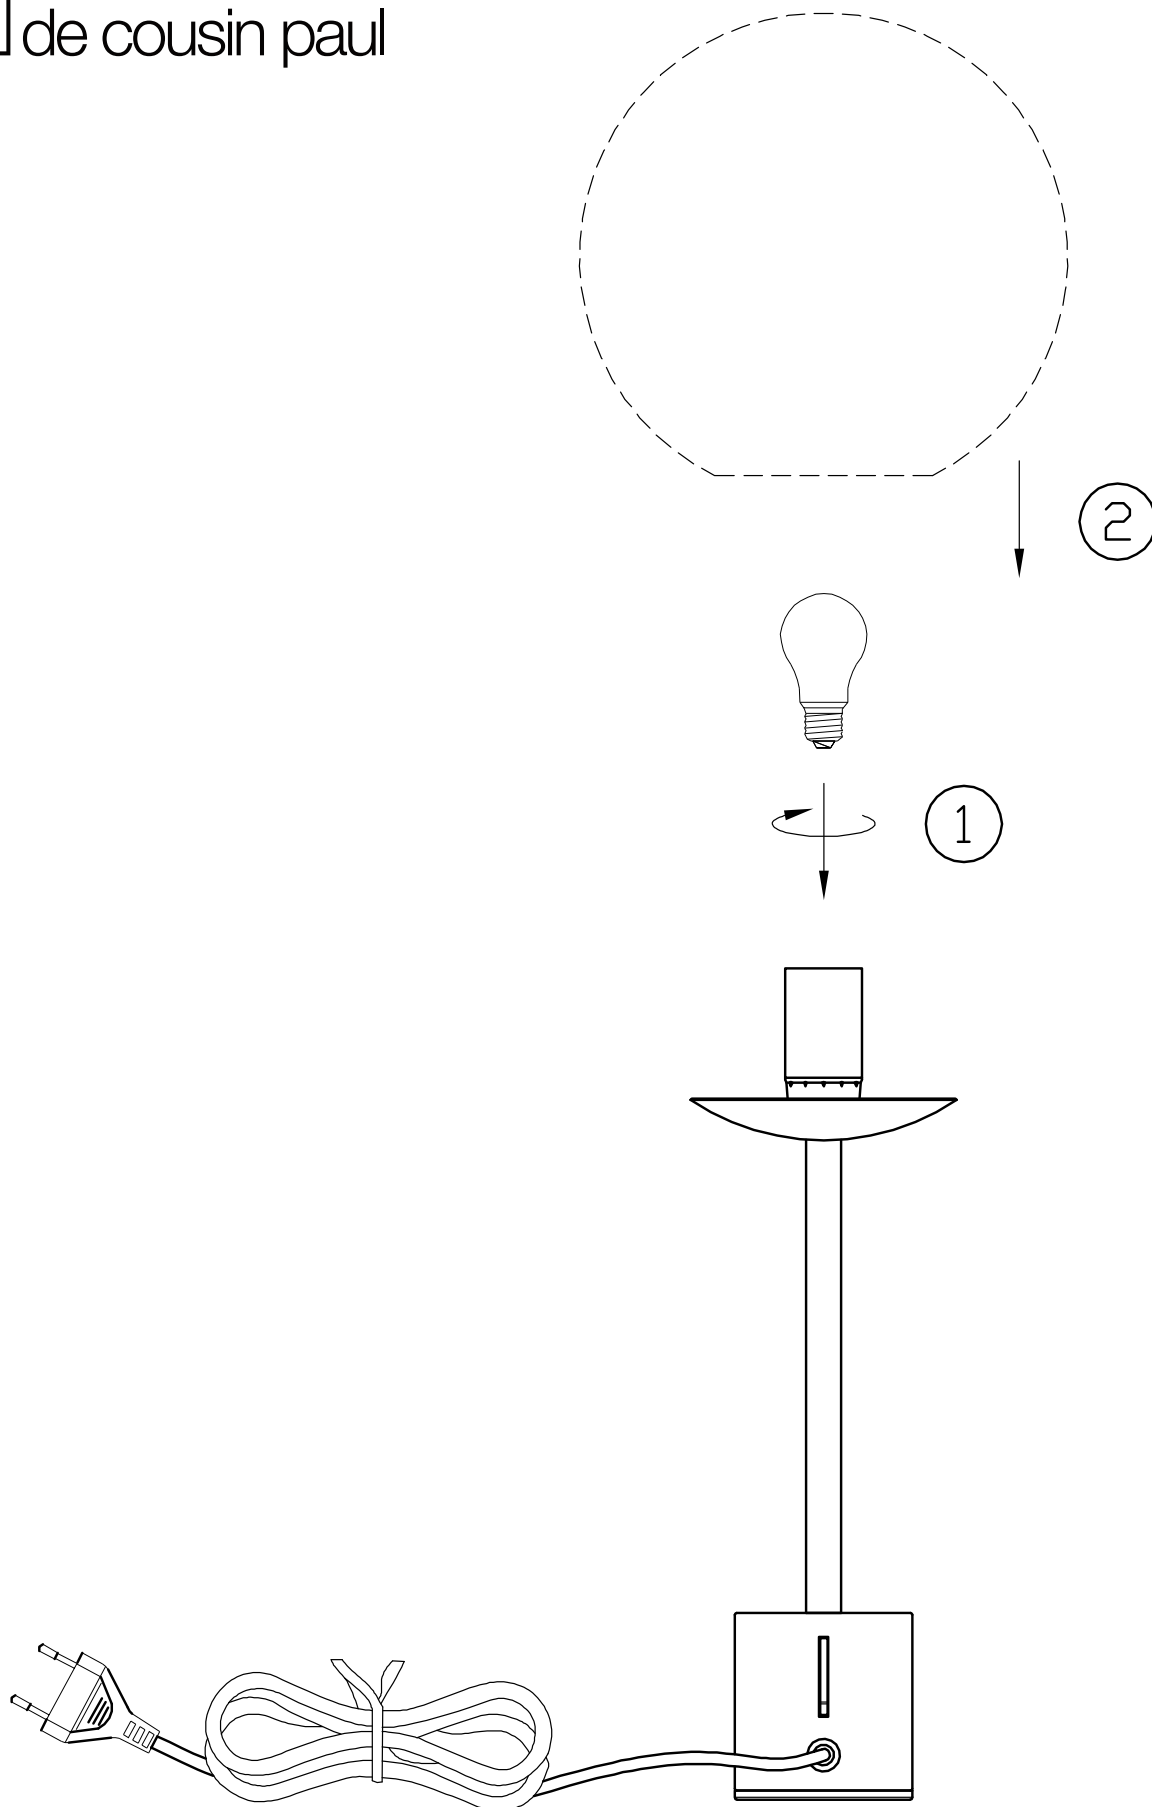

 la case
de cousin paul

Si le câble ou le cordon extérieur souple de ce luminaire est endommagé, il doit être remplacé exclusivement par le fabricant ou son agent de maintenance ou toute personne de qualification équivalente, cela afin d'éviter tout risque.

Importé par Cousins & Co. - Rue des Alouettes - 37240 Manthelan - France

 la case
de cousin paul

Si le câble ou le cordon extérieur souple de ce luminaire est endommagé, il doit être remplacé exclusivement par le fabricant ou son agent de maintenance ou toute personne de qualification équivalente, cela afin d'éviter tout risque.