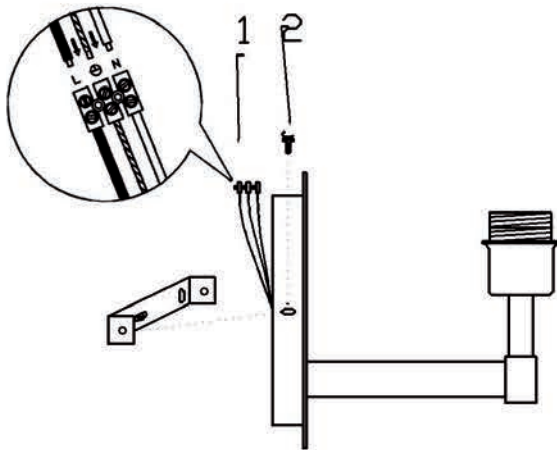

1 3  
2 4

**LIGHT SOURCE - FUENTE DE LUZ**

1 x E27 max. 40W no incl

**TECHNICAL FEATURES - CARACTERÍSTICAS TÉCNICAS**

100V-240V  
~50Hz/60Hz

LOREFAR, SL • Dinámica, nº1 • Polígono Industrial Santa Rita  
08755 Castellbisbal • Barcelona • Spain  
NACIONAL: Tel. 902 165 166 • EXPORT: Tel. +34 937 723 965  
faro@lorefar.com • www.faro.es